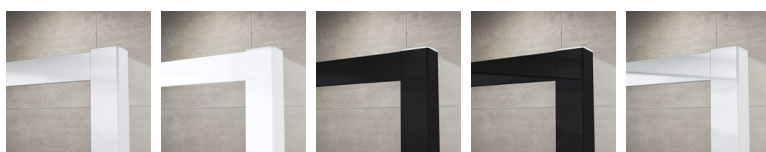

**ZÁKLADNÍ INFORMACE**

Typová řada	TOP-LINE
Typ	TOPP

**DETAILNÍ INFORMACE**

Dveře v nice	TOPP
Dostupné standardní šířky	1000, 700, 750, 800, 900 mm
Standardní výška	1900 mm
Maximální atypická šířka	1000 mm
Maximální atypická výška	1900 mm
Varianty skel	07,22,30,44,49,51
Dostupné pro barvy profilů a pantů	01,04,06,07,50
Cena od	7060 Kč bez DPH

TOPP

**Varianty skel**

07 Hladké čiré    22 Durlux    30 Mastercarré    44 Cristal perly    49 Satén    51 Linie

**Dostupné pro barvy profilů a pantů**

01 Matný elox    04 Bílá    06 Černá matná    07 Černá lesklá    50 Aluchrom