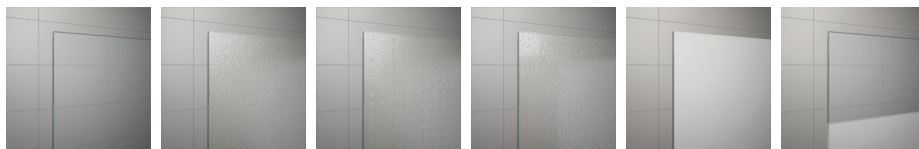

**ZÁKLADNÍ INFORMACE**

Typová řada	TOP-LINE
Typ	TOPP

**DETAILNÍ INFORMACE**

Dveře v nice	TOPP
Dostupné standardní šířky	1000, 700, 750, 800, 900 mm
Standardní výška	1900 mm
Maximální atypická šířka	1000 mm
Maximální atypická výška	1900 mm
Varianty skel	07,22,30,44,49,51
Dostupné pro barvy profilů a pantů	01,04,06,07,50
Cena od	7060 Kč bez DPH

TOPP

**Varianty skel**

07 Hladké čiré    22 Durlux    30 Mastercarré    44 Cristal perly    49 Satén    51 Linie

**Dostupné pro barvy profilů a pantů**

01 Matný elox    04 Bílá    06 Černá matná    07 Černá lesklá    50 Aluchrom